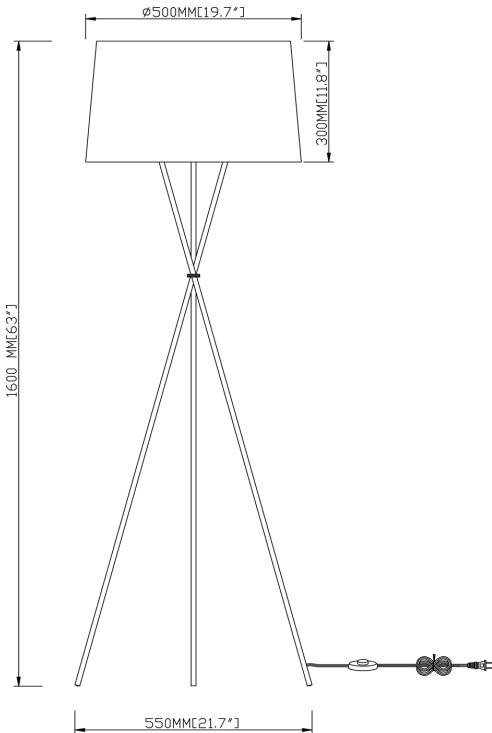

www.belinilighting.com

Certifications / Qualifications

Emplacement / Location Rating	Sec / Dry
Garantie / Warranty	5 ans / 5 years

Dimensions

Plaque murale / Base Backplate	/
Longueur chaîne / tige / Chain/Stem Length	/
Poids / Weight	4.1 LBS
Hauteur / Height	63"
Hauteur totale / Overall Height	63"
Largeur / Width	21.7" DIA

Montage et installation / Mounting & Installation

Intérieur extérieur / Interior/Exterior	Intérieur / Interior
Longueur du fil conducteur / Lead Wire Length	59"
Poids du montage / Mounting Weight	4.1 LBS